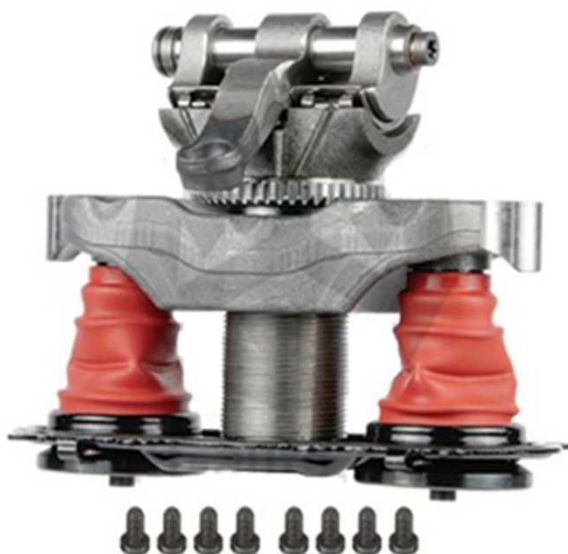

VP CENA

+PDV

<p>19057 SET ZAPTIVAČA</p>		<p>BPW</p>	<p>1.440 1.728</p>
<p>19057/5 ZAPTIVAČ</p>		<p>BPW</p>	<p>580 696</p>
<p>19050 SET RUČNOG ŠTELERA</p>		<p>BPW</p>	<p>1.400 1.680</p>
<p>19033 OSIGURAČ PLOČICE</p>		<p>BPW</p>	<p>1.740 2.088</p>
<p>15707 BELA MAST 5g</p>			<p>80 96</p>
<p>15718 ZELENA MAST 8g</p>			<p>120 144</p>

BPW TSB 3709 / 4309 / 4312

VP CENA

+PDV

19801

**CENTRALNI
MEHANIZAM
(OSOVINA 9 TONA)**

TSB 3709/4309
DISK 377/430mm
OSOVINA 9t

BPW

(19031+19030+19070+19080+19040+19037+
+19099+19044+19046+19045)