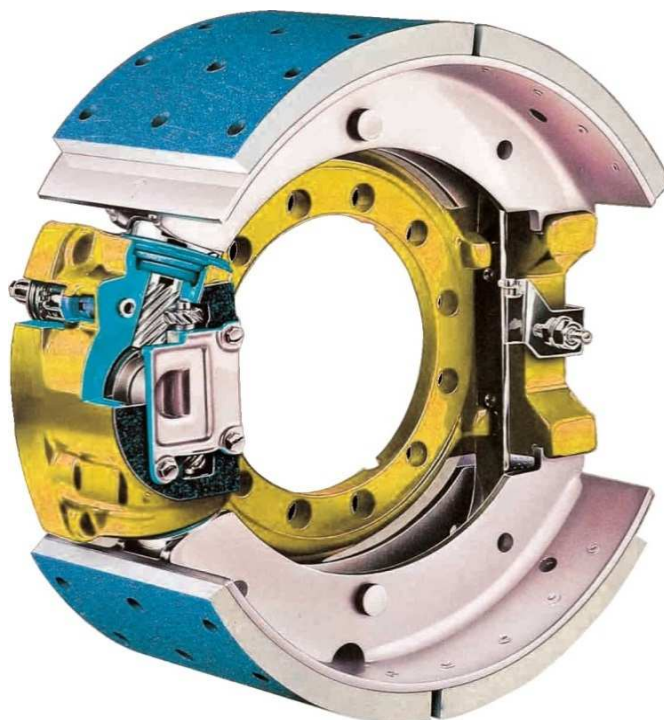

Z-CAM

KOČIONA KLEŠTA - VERZIJA 09/2023

NAZIVI, ROBNE MARKE I OM BROJEVI U KATALOGU SLUŽE ISKLJUČIVO U CILJU LAKŠE IDENTIFIKACIJE REZERVNOG DELA.
KATALOG JE AUTORSKO DELO I NIJE DOZVOLJENO KOPIRANJE I KORIŠĆENJE BILO KOG NJEGOVOG DELA BEZ PISMENE SAGLASNOSTI AUTORA.