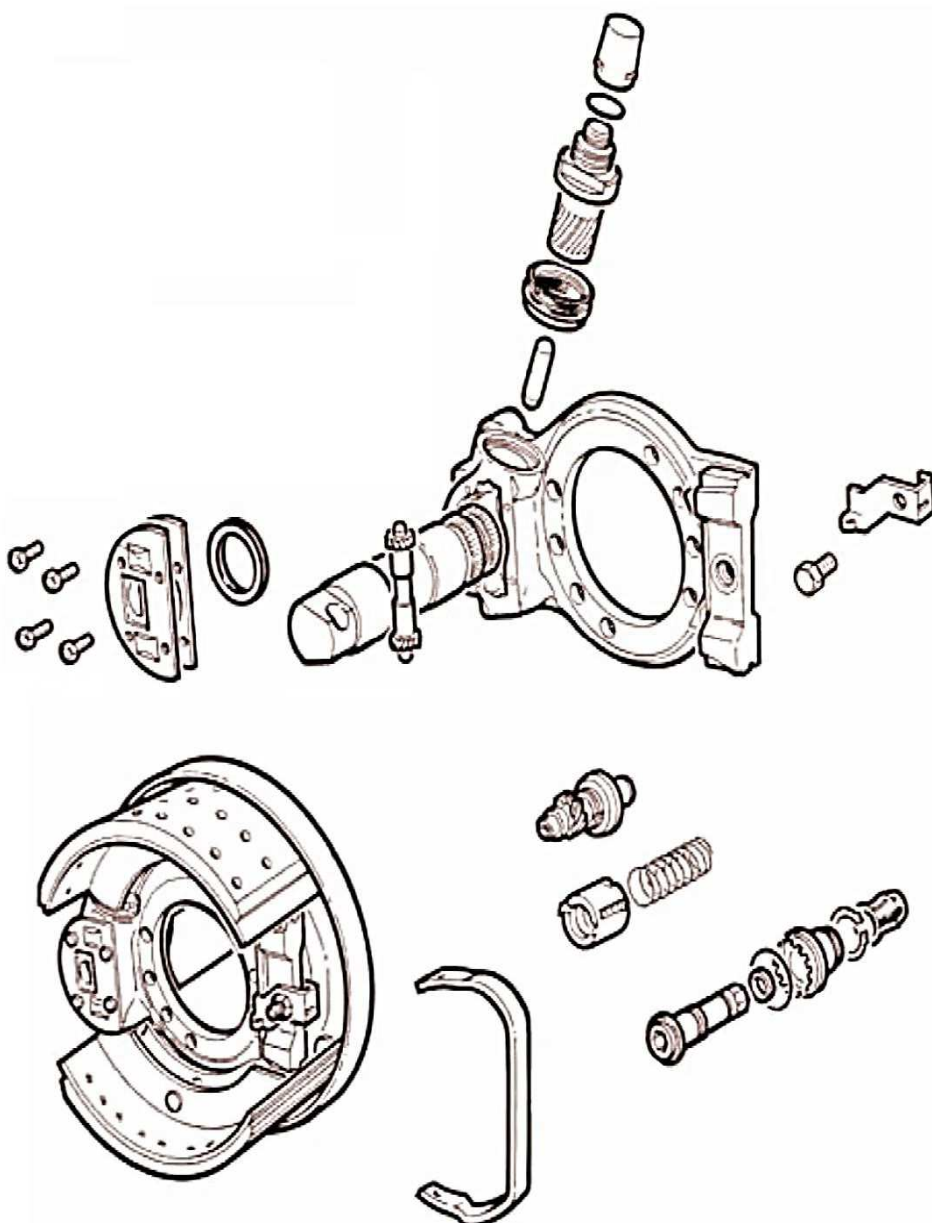

Z-CAM

Z-CAM		VP CENA	+PDV
14832 KALIBRACIONO VRATILO MERITOR ST4014 MERITOR ST4023 MERITOR A164061 MERITOR 68192565		Z-CAM LEVO	3.550 4.260
14831 KALIBRACIONO VRATILO MERITOR ST4013 MERITOR ST4024 MERITOR A64062 MERITOR 68192566		Z-CAM DESNO	3.550 4.260
14842 KALIBRACIONI ZUPČANIK MERITOR A64052 MERITOR 68191510		Z-CAM LEVI	1.600 1.920
14841 KALIBRACIONI ZUPČANIK MERITOR A64055 MERITOR 68191511		Z-CAM DESNI	1.600 1.920