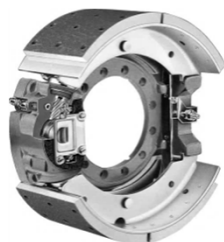

Z-CAM

Z-CAM		VP CENA	+PDV
14832 KALIBRACIONO VRATILO MERITOR ST4014 MERITOR ST4023 MERITOR A164061 MERITOR 68192565		Z-CAM LEVO	3.550 4.260
14831 KALIBRACIONO VRATILO MERITOR ST4013 MERITOR ST4024 MERITOR A64062 MERITOR 68192566		Z-CAM DESNO	3.550 4.260
14842 KALIBRACIONI ZUPČANIK MERITOR A64052 MERITOR 68191510		Z-CAM LEVI	1.600 1.920
14841 KALIBRACIONI ZUPČANIK MERITOR A64055 MERITOR 68191511		Z-CAM DESNI	1.600 1.920