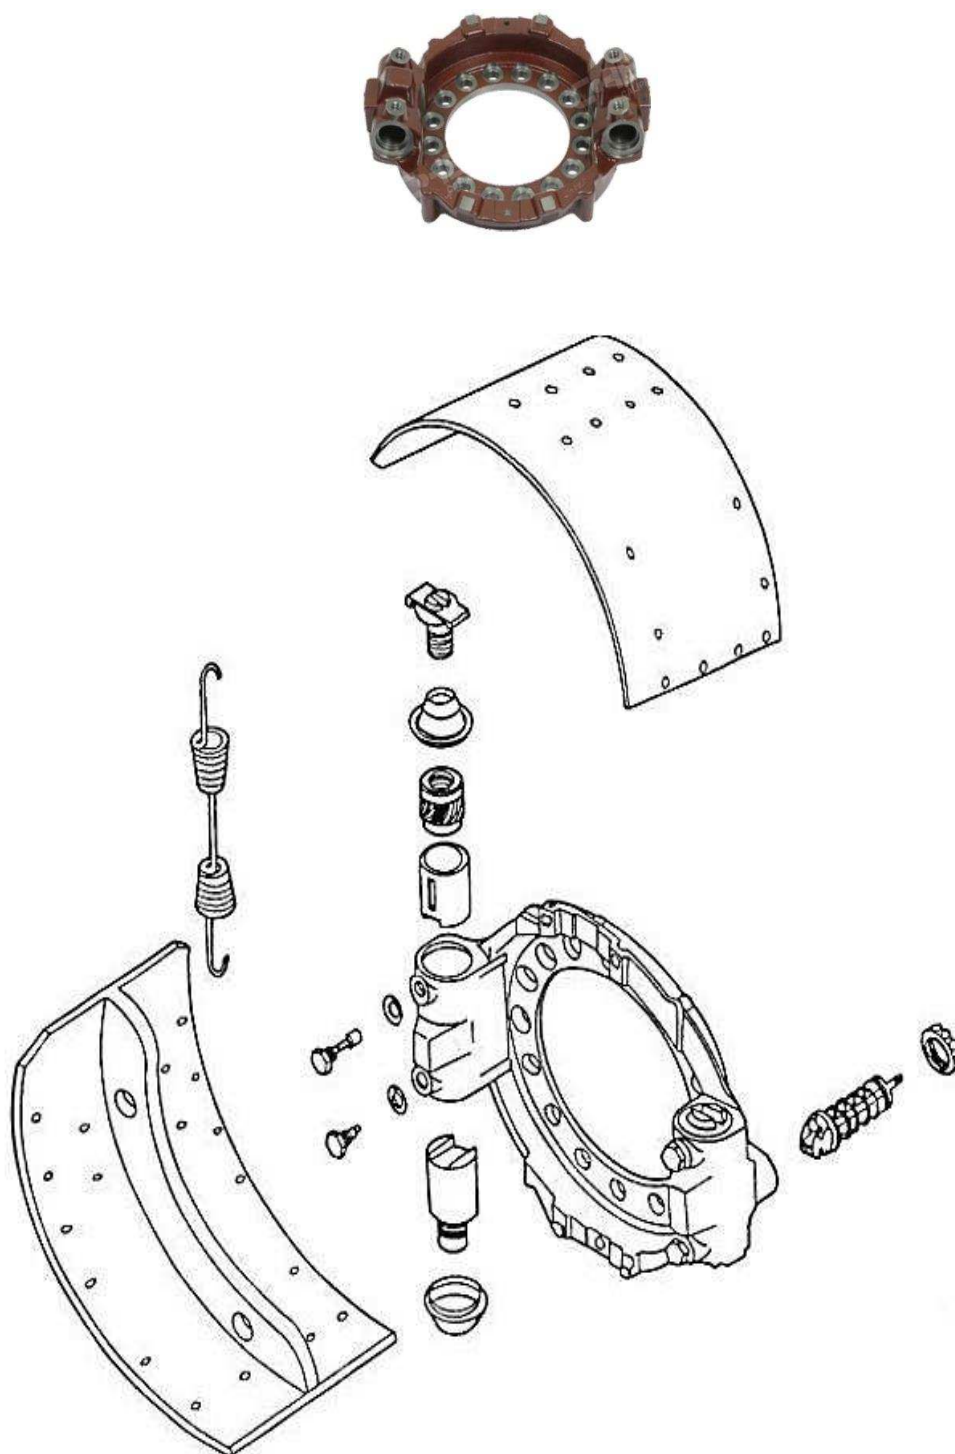

KOČIONI CILIDRI